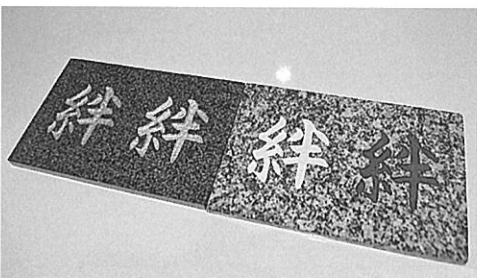

# 「KSペイント」施工

東京都世田谷区 梶原建設株式会社

梶原建設(株)は墓石の手入れをしやすくし、長期にわたって石材を保護する「特殊クリーニング+セラミックコーティング」

施工などを手掛けている。同社では墓石の文字彫刻部分への色入れで、長期間にわたって美観を保つ「KSペイント」施工

も行なっており、取引先石材店から好評を得ているという。

この「KSペイント」は世界の著名な建造物にも使われている特殊な塗料を墓石用に改良したもので「文字彫刻部分の上に塗料を乗せていく」というイメージではなく、染料を用いて染めていくという発想で開発されたもの。それによつて、剥がれるこ

次世代の文字中へペイント

“乗せる”発想から  
“染める”発想へ

見本の施工「KSペイント」

となく、長期間美観を保てるようになっていきます」という。「KSペイント」は白・黒というベーシックな色をはじめ全16色もの豊富なバリエーションが用意されており、要望に応じて、既存の色を調合し、オリジナル

の色味を作ることでもできるとのこと。墓石だけでなくモニユメントのイラスト彫刻面など、幅広い用途で活用できるようになっている。お問い合わせ・詳しくは左記まで。